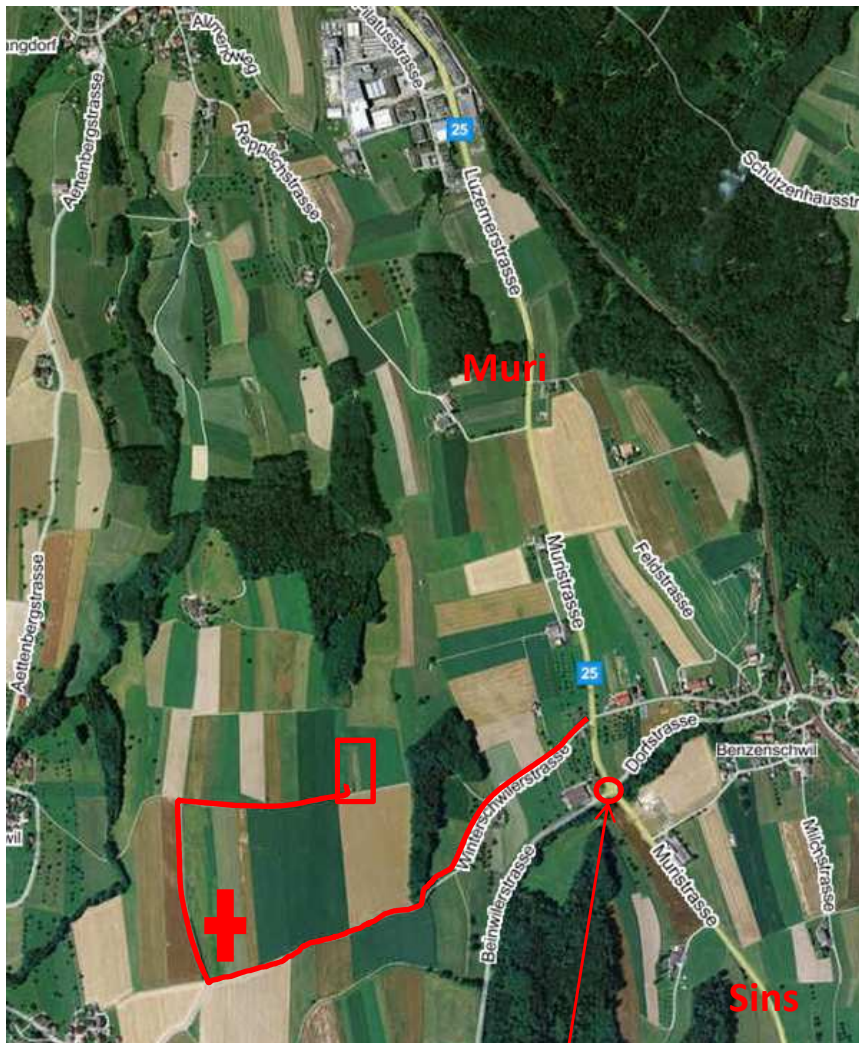

Anfahrt Flugplatz MFG-St. Burkhard

Von Muri her kommend:

- kurz vor Benzenschwil rechts abbiegen in die Winterschwilerstrasse bei den ersichtlichen Bäumen

Wer zu weit fährt, kann am Kreisel „Benzenschwil,“ wenden und fahren wie von Sins her kommend

Von Sins her kommend:

- ca. 100m nach dem Kreisel Benzenschwil links in die Winterschwilerstrasse abbiegen

- Die Winterschwilerstrasse bis zum Kreuz fahren

- Beim Kreuz rechts abbiegen

- Bei der ersten Kreuzung rechts abbiegen