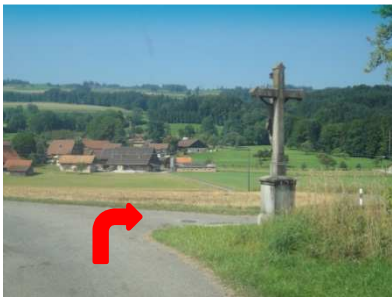

Anfahrt Flugplatz MFG-St. Burkhard

Von Muri her kommend:

- kurz vor Benzenschwil rechts abbiegen in die Winterschwilerstrasse bei den ersichtlichen Bäumen

Wer zu weit fährt, kann am Kreisel „Benzenschwil,“ wenden und fahren wie von Sins her kommend

Von Sins her kommend:

- ca. 100m nach dem Kreisel Benzenschwil links in die Winterschwilerstrasse abbiegen

- Die Winterschwilerstrasse bis zum Kreuz fahren

- Beim Kreuz rechts abbiegen

- Bei der ersten Kreuzung rechts abbiegen