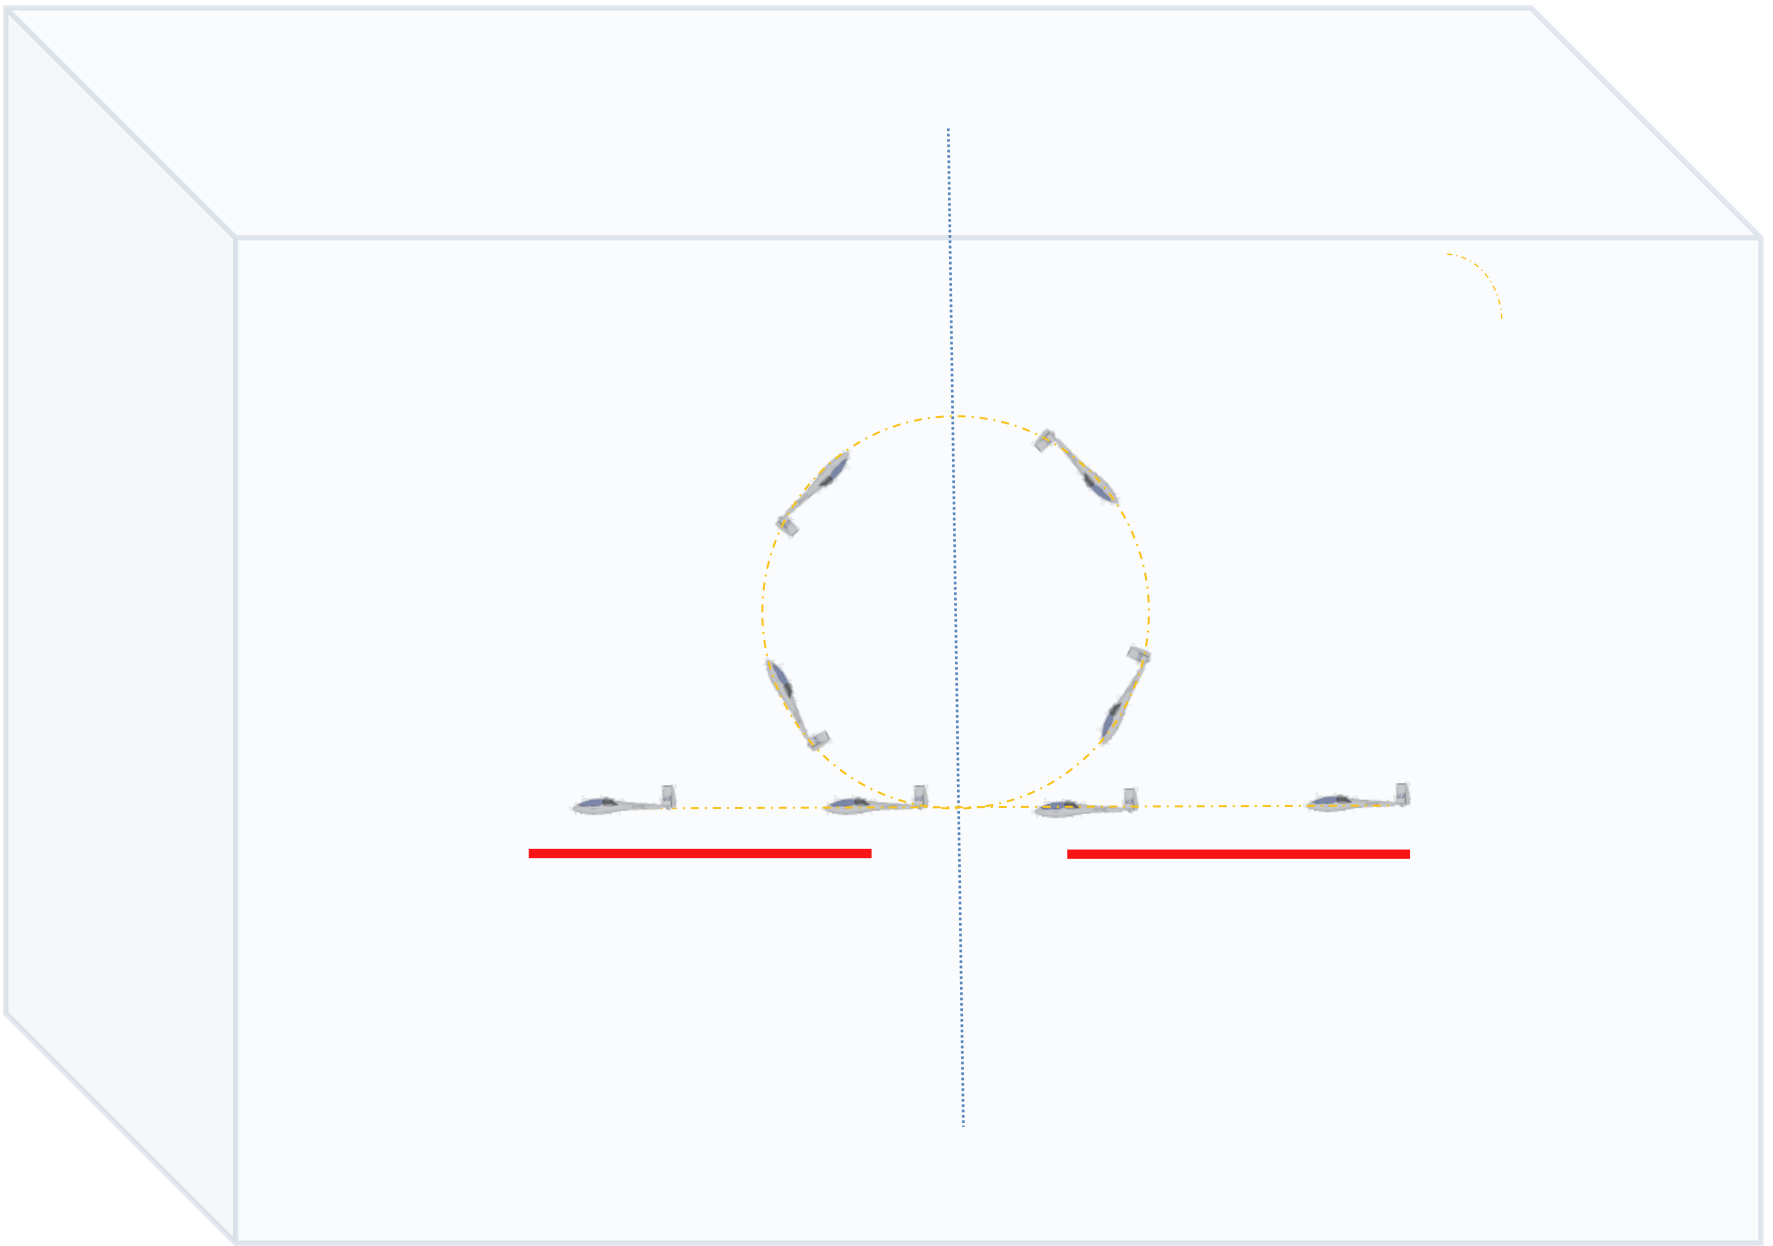

Raumeinteilung

10

Harmonie

10

Summe K

109

5	Looping Ausflug positiv		10
---	----------------------------	--	----

Akro-Flugprogramm
Figurenbeschreibung Rooki – Einsteiger ab 2023

Nr.	Figurenbeschreibung	Wind / Vent	K
1	½ Rolle Ausflug negativ		8
2	Abschwung Ausflug positiv.		6
3	Humpty einfach		13
4	Halbe Kubanacht mit ½ Rolle, Ausflug positiv		16
5	Looping Ausflug positiv		10
6	Abschwung mit ½ Rolle		12
7	Rolle mittig		14
8	Landung: Pistenschwelle überfliegen		10