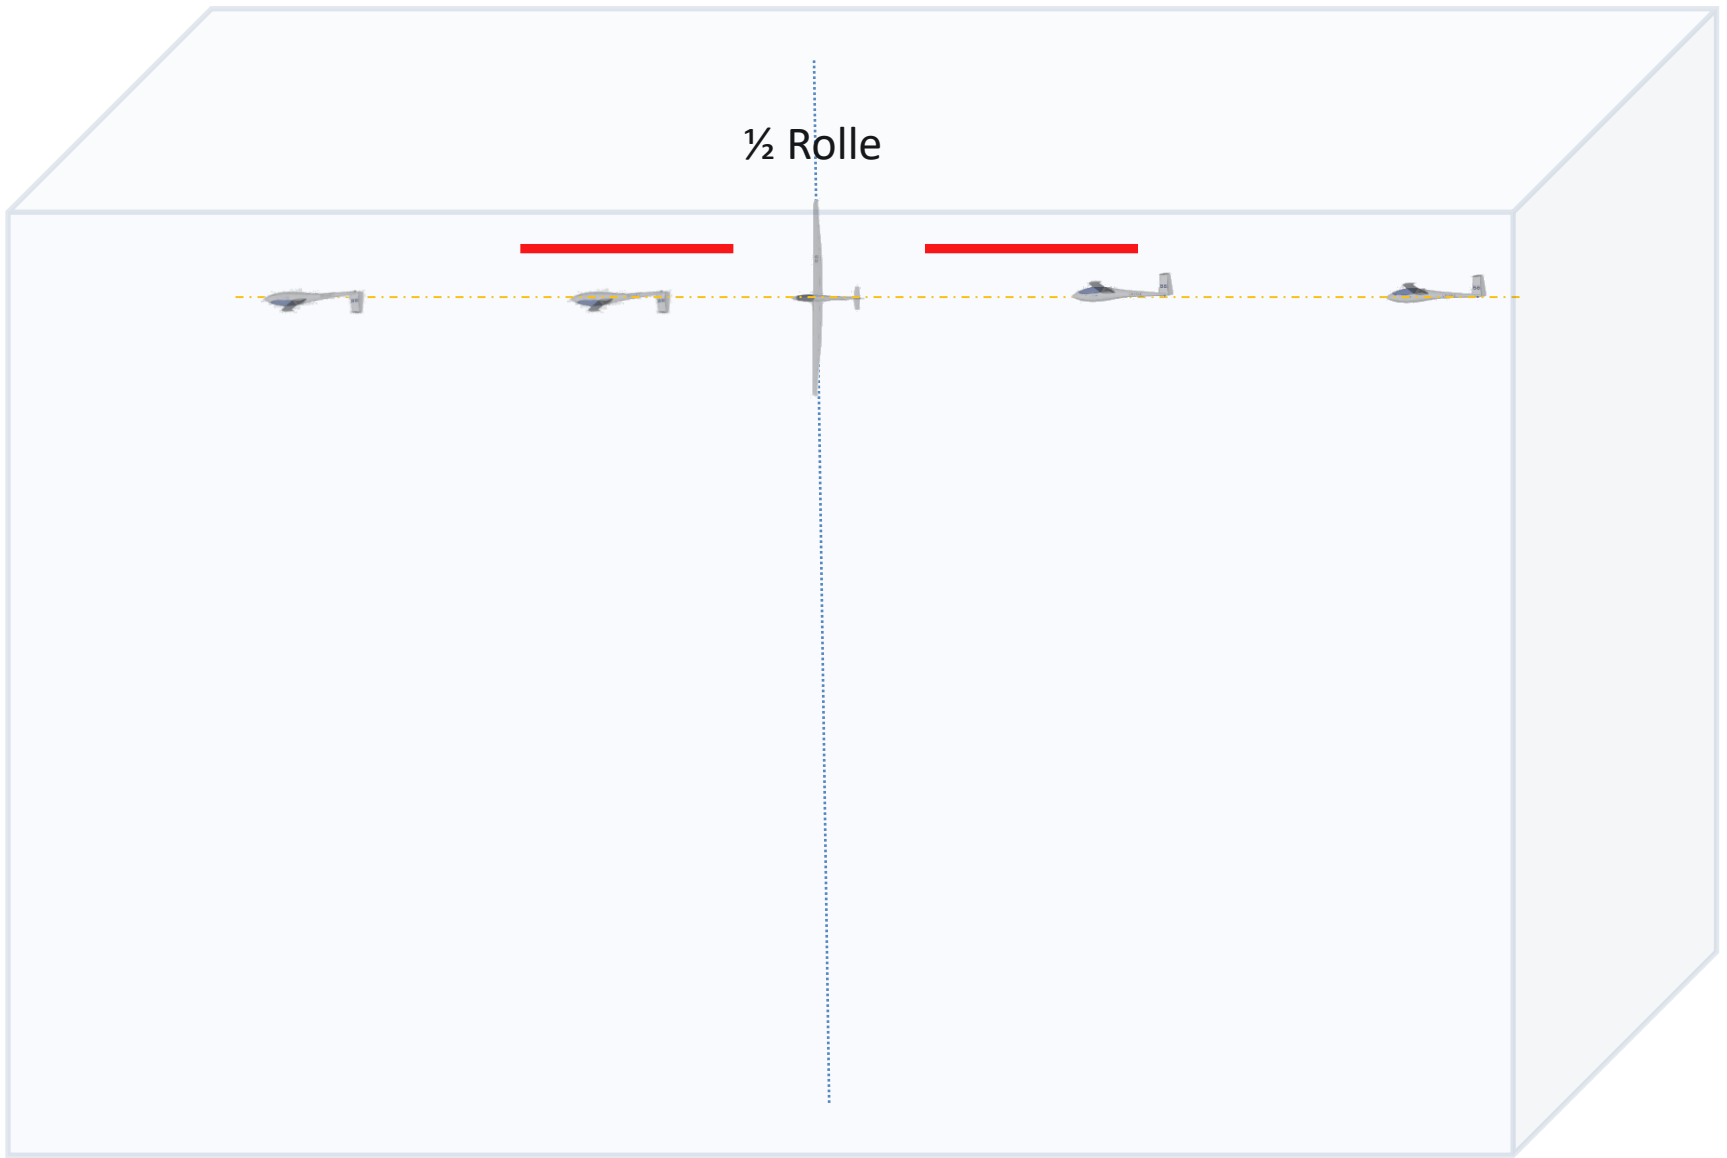

1	1/2 Rolle Ausflug negativ		8