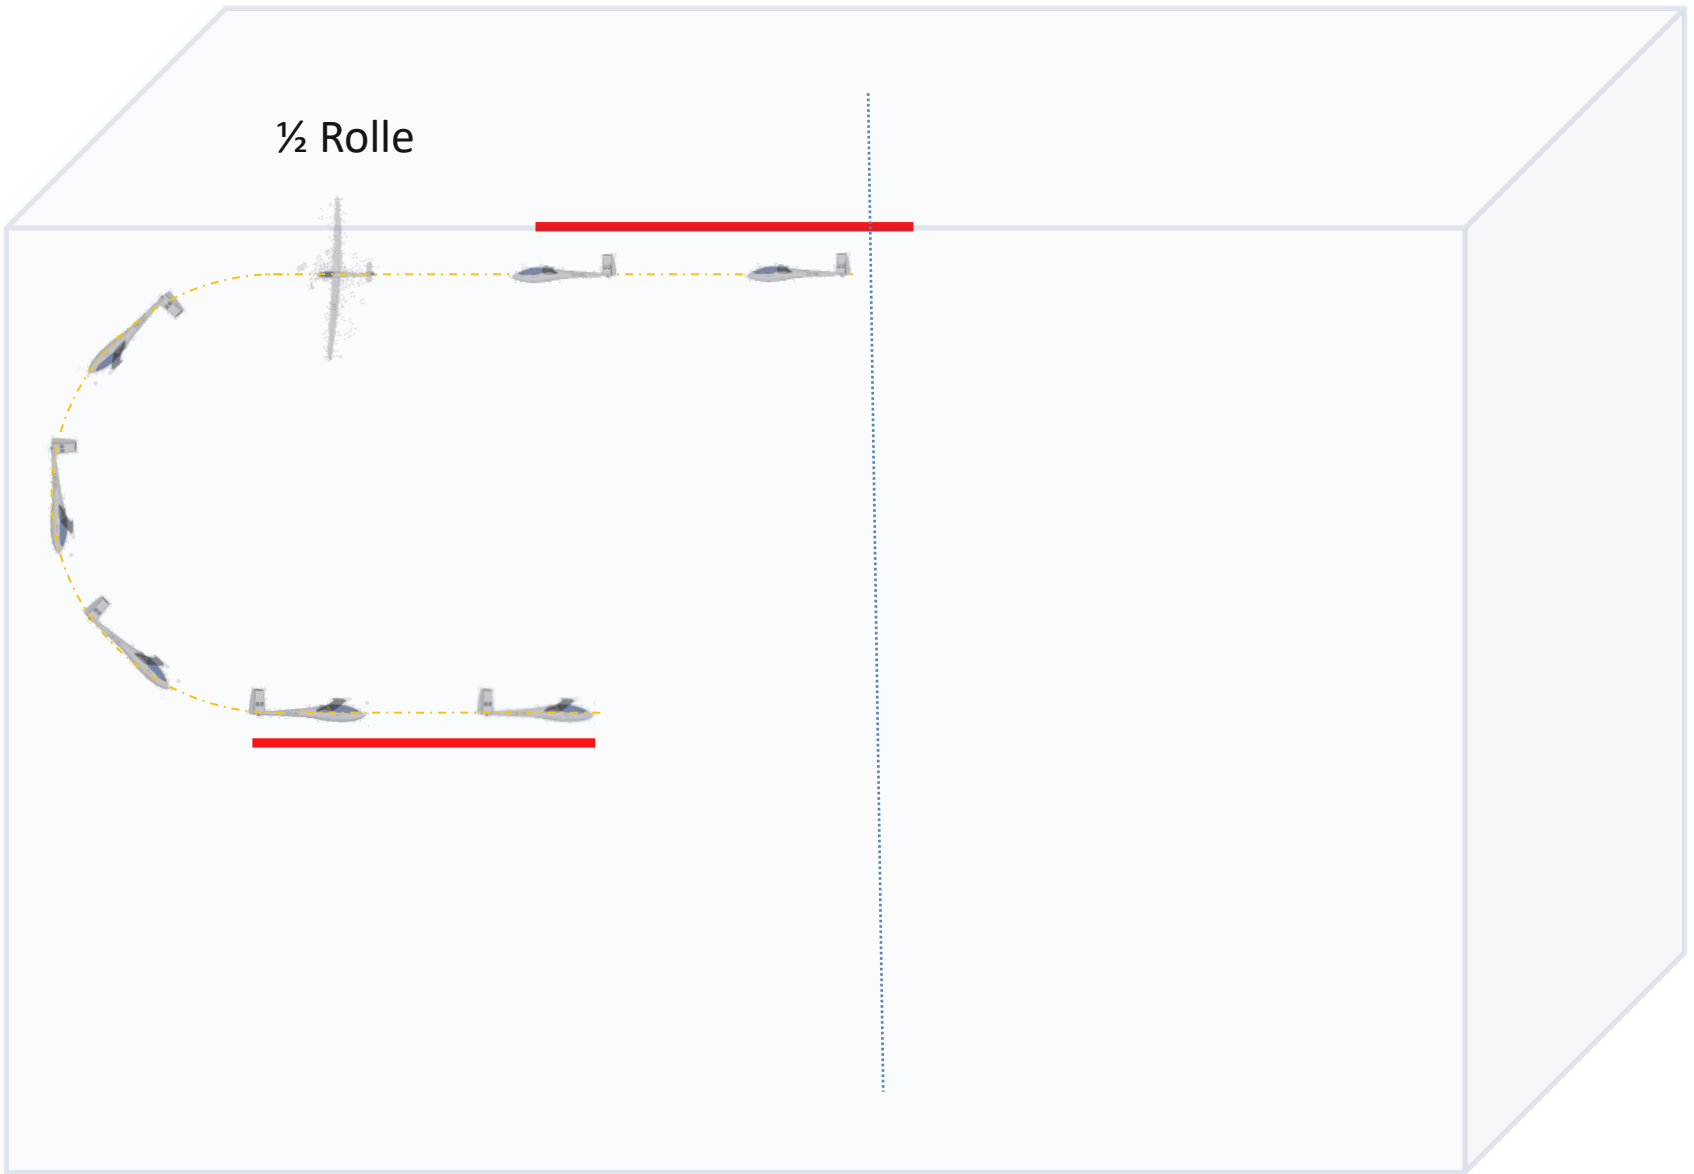

Raumeinteilung

10

Harmonie

10

Summe K

109

6	Abschwung mit 1/2 Rolle		12
---	-------------------------	--	----

Akro-Flugprogramm
Figurenbeschreibung Rooki – Einsteiger ab 2023