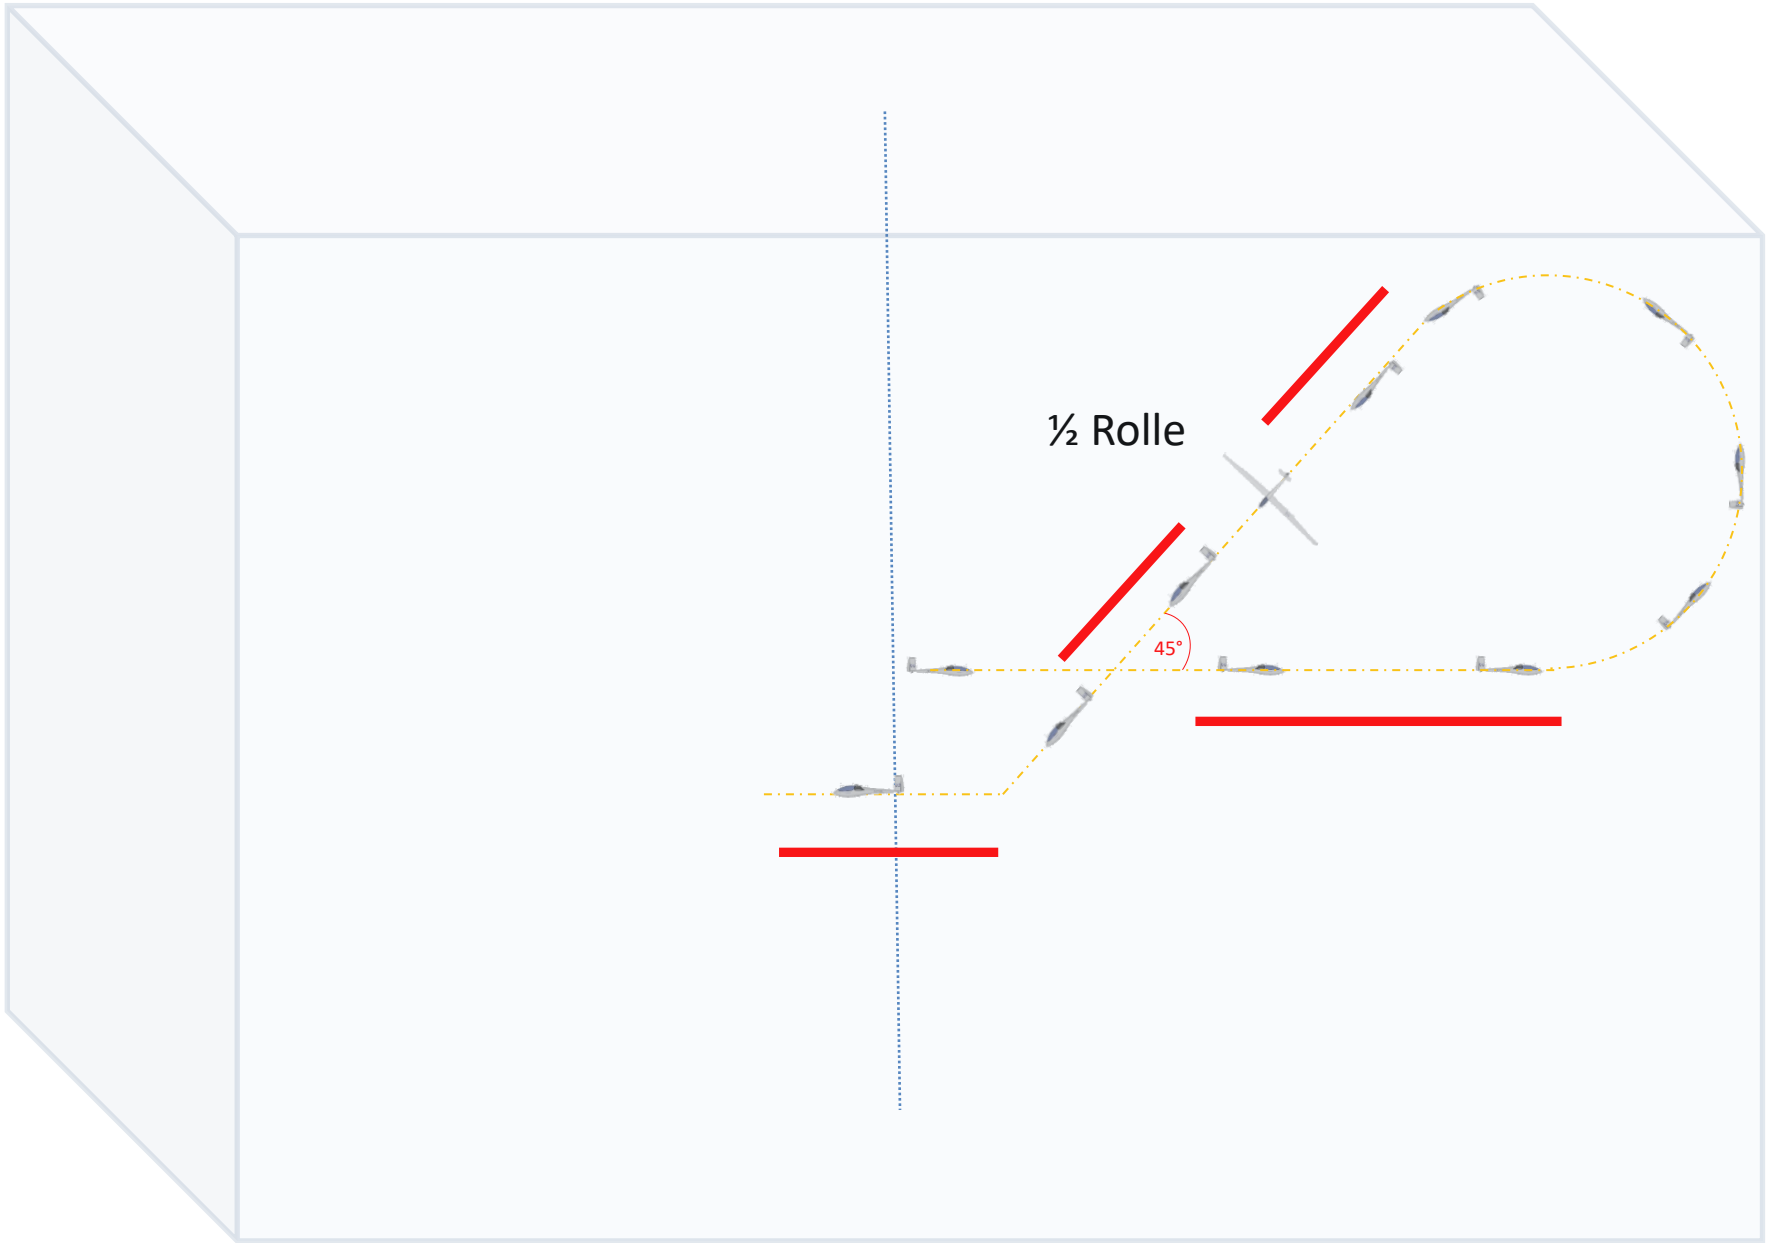

Raumeinteilung

10

Harmonie

10

Summe K

109

4	Halbe Kubanacht mit 1/2 Rolle, Ausflug positiv		16
---	--	---	----

Akro-Flugprogramm
Figurenbeschreibung Rooki – Einsteiger ab 2023